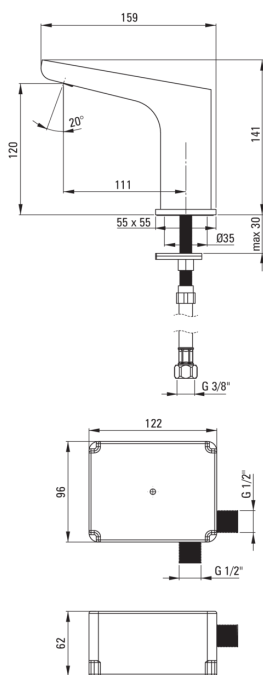

HIACYNT

Baterie pentru chiuvetă, fără contact direct

deante

Codul produsului: BQH_028R

Culoarea: cromat

Baterie

Finisaj	cromat
Tipul bateriei	senzor
Metoda de instalare	de sine stătător
Clasa de debit [l/min]	Z - 4-9 l/min
Grupa acustică [db]	I ($x \leq 20$)
Supape de reținere	Da

Pipe

Raza de acțiune a pipei bateriei [mm]	111
Material	alamă

Aeratoare

Tipul aeratorului	pivotant, plat
Dimensiunea aeratorului	M24

Furtunuri de racordare

Lungimea [mm]	450
Filet de instalare	1/2"
Filet de conexiune	M10

Caracteristici:

- Corpul bateriei este fabricat din alamă de cea mai bună calitate.
- Baterie fără contact direct cu senzor de mișcare
- Baterie este dotată cu aerator.
- Aeratorul mobil permite direcționarea jetului de apă.
- Furtunuri de racordare de 45 cm incluse
- Clasa de debit Z (4-9 l/min) permite reducerea consumului de apă.
- Baterie este dotată cu supape antiretur pentru a nu permite curgerea apei înapoi în instalație.
- Doar cele mai bune materiale, a căror calitate a fost certificată prin teste de laborator